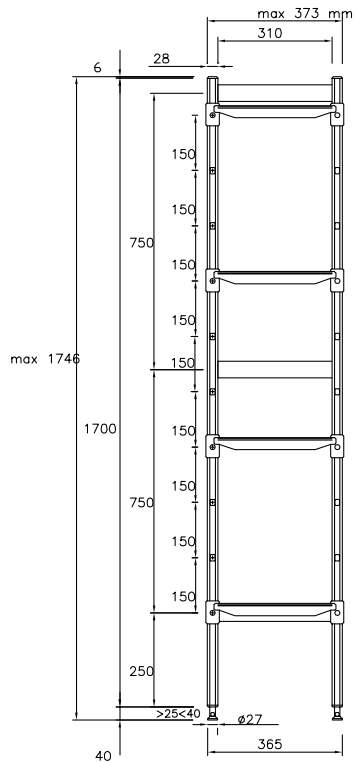

Zepředu

	A mm	C mm	D mm	E mm
137050	708	744	373	407
137051	798	834	373	407
137052	886	922	373	407
137053	974	1010	373	407
137054	1062	1098	373	407
137055	1152	1188	373	407
137056	1240	1276	373	407
137057	1330	1366	373	407
137058	1505	1541	373	407

Hlavní informace

Postranní stojka:

137050 (ACS740) 1 ks

Vnější rozměry, Šířka 744 mm

Vnější rozměry, Hloubka 373 mm

Vnější rozměry, Výška 1700 mm

Max. nosnost: 1040 kg

Netto váha: 13 kg

Policové systémy
Regál rohový, 4 police - 373x744mm, "AI"

Společnost si vyhrazuje právo provádět změny v produktech bez předchozího upozornění. Všechny informace byly správné v době tisku.