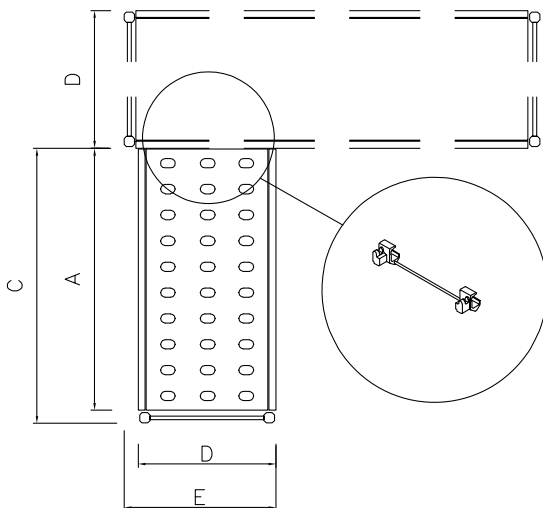

Shora

Ostatní: